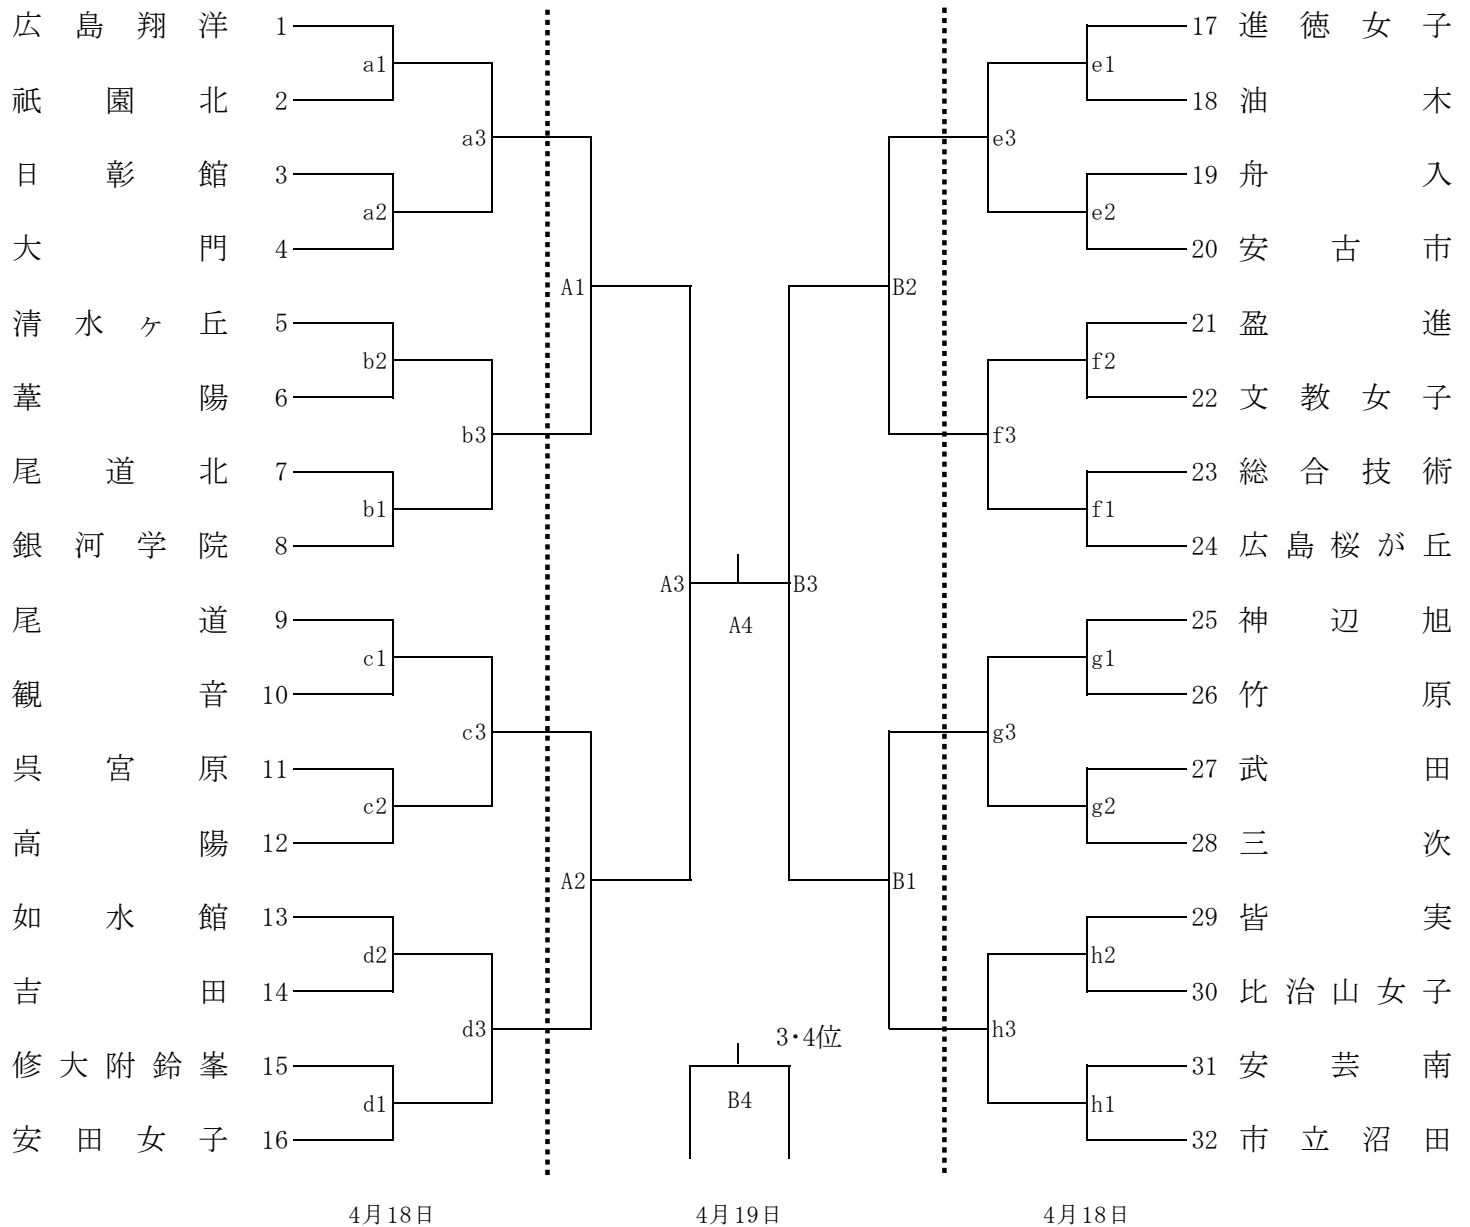

第67回中国高等学校バレーボール選手権大会 広島県大会（女子組み合わせ）

日時	会場	コート	責任者			入校時間	開館	代表者会議	開始式 開会式	プロトコール
			会場	競技	審判					
4/18 (土)	県立みよし公園	e · f	竹 保	平 木	閑 田	11:00	12:15	12:15	12:30	13:00
		g · h								
		吉田運動公園								
4/18 (土)	庄原市総合体育館	c · d	寺 本	福 原	大 信	11:00	12:15	12:15	12:30	13:00
		a · b								
4/19 (日)	県立みよし公園	A · B	竹 保	平 木	大 信	8:00	8:45	8:45	9:00	9:30